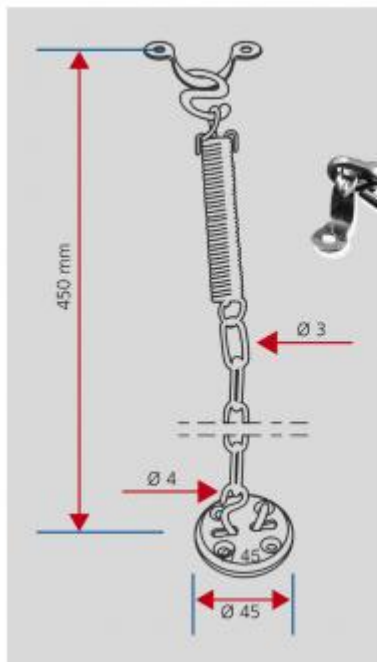

Cerniere - serrature da infilare / Hinges-mortise locks

Serrature da accostare / Rim locks

Indice categorie

Categoria	Pag.
Ferma sedie / <i>Chair fasteners</i>	1 -> 2
Portacenere / <i>Hashtrays</i>	3
Ferma porta - oblo' - battagliola / <i>Holding hooks for doors, hublots and fender ropes</i>	4 -> 5
Porte stagne / <i>Weathertight doors</i>	6

328400

Con attacco a pavimento

Lunghezza: 450 mm
Molla inox con limitazione di apertura.

With base to floor

Lenght: 450 mm
St. st. spring stroke-limiter

1210

Regolazione: 45 mm
Lunghezza: 450 mm

1210

Adjustable for: 45 mm
Lenght: 450 mm

1211

Molla inox con limitazione apertura

Lunghezza: 450 mm

St. st. spring stroke-limitier

Lenght: 450 mm

3285

Regolazione: 45 mm
Lunghezza: 450 mm

Misure standard:
luce interna telaio A x B = 470 x 1600 mm
Altre misure a richiesta.

Aluminium water tight door provided with 2 handwheels and 4 adjustable stainless steel latches

Standard size:
Frame clear light A x B = 470 x 1600 mm
Other sizes on request