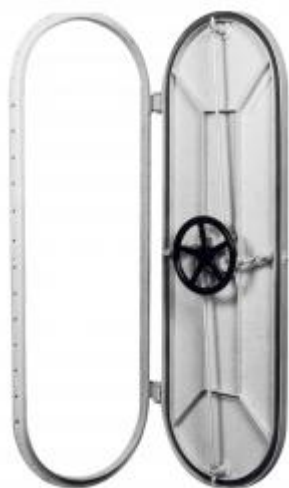

S hook

Wire: Ø 4 mm - Ø 3 mm

3810

Gancio a pellicano per ingresso battagliola

Misura: 90 mm

Locking hook for fender rope

Size: 90 mm

3831

Portello stagno in lega leggera peraluman 3,5

funzionante con 2 volantini azionanti 4 paletti di acciaio inossidabile montati su boccole regolabili per garantire la chiusura stagna.

Luce interna telaio Ø 600 mm
Altre misura a richiesta

Aluminium water tight manhole

provided with 2 handwheels and 4 adjustable stainless steel latches .

Frame clear light Ø 600 mm
Other sizes on request

3801

Porta stagna in lega leggera peraluman 3,5; funzionante con 2 volantini azionanti 4 paletti di acciaio

Misure standard:
luce interna telaio A x B = 470 x 1600 mm
Altre misure a richiesta.

Aluminium water tight door provided with 2 handwheels and 4 adjustable stainless steel latches

Standard size:
Frame clear light A x B = 470 x 1600 mm
Other sizes on request