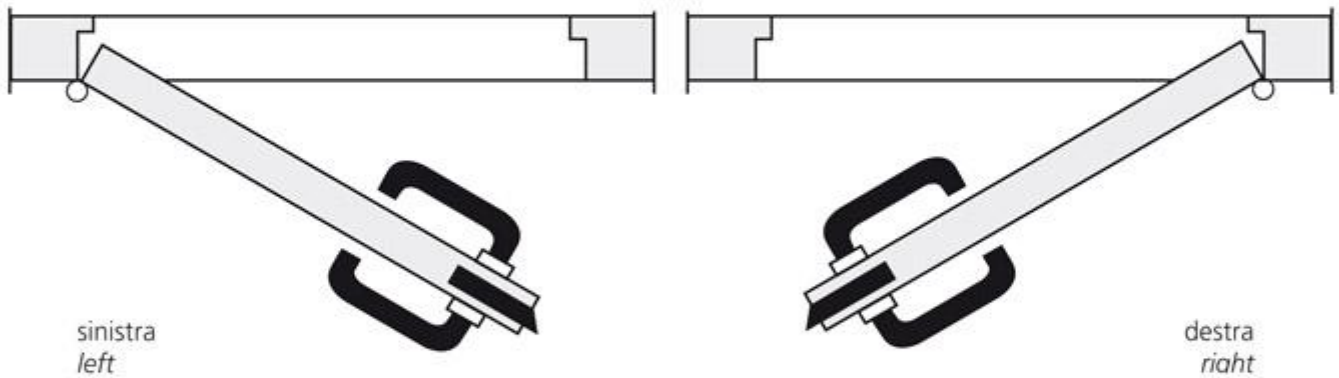

Questo catalogo mostra articoli che normalmente produciamo in serie.
Tuttavia la gamma dei nostri prodotti è molto più estesa, comprendendo articoli in ottone, lega leggera, acciaio, acciaio inossidabile, eseguiti anche su disegno o campione del cliente.
Interpellateci quindi per qualsiasi vostra necessità.

This catalog shows items included in our standard line.
However, the range of our products is much larger than the one here shown, as it includes items in brass, light alloy, steel and stainless steel, manufactured upon customer's drawing too.

Con l'ordine vogliate indicare:
1) Il numero dell'articolo
2) La mano per serrature e cerniere seguendo i seguenti schemi:

Please state:
1) The number of items
2) The hand for lock and hinges according to following drawings:

Cerniere - serrature da infilare / Hinges-mortise locks